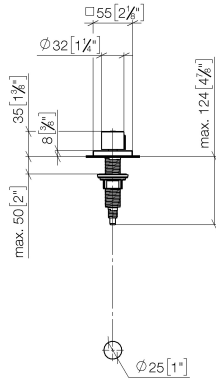

**Accionamiento excéntrico manual con maneta de control giratoria -
Champagne cepillado (Oro 22k)**

LOT

10 711 970

- Accionamiento para un fregadero
- Se incluye adaptador para el tiro Bowden

Encaja con LOT

Accionamiento excéntrico manual con maneta de control giratoria -
Champagne cepillado (Oro 22k)

LOT

10 711 970
mm [inches]

**Accionamiento excéntrico manual con maneta de control giratoria -
Champagne cepillado (Oro 22k)**

LOT

10 711 970

Piezas para otros
acabados pueden
encontrarse aquí:
Cromo

Lista de piezas de recambios

N°	Número de artículo	Denominación	Cantidad de montaje	Plazo de entrega
1	09 20 97 030-46	manilla	1	60
2	90 12 12 002 00 90	manguito de engaste	1	2
3	09 27 87 007-46	roseta	1	30
4	90 14 10 043 00 90	sello	1	2
5	09 14 10 042 90	sello	1	2
6	09 29 06 087-46	husillo	1	-
Ya no se puede pedir el repuesto, solicite el artículo de repuesto.				
7	04 30 01 029 00 90	adaptador	1	2
8	09 24 03 175 90	adaptador	1	2
9	09 11 10 073-07	racor	1	30
10	09 11 10 074-07	racor	1	30
11	09 11 10 079-07	racor	1	30
12	09 30 11 087 90	disco	1	2
13	09 23 30 024-07	tuerca	1	30