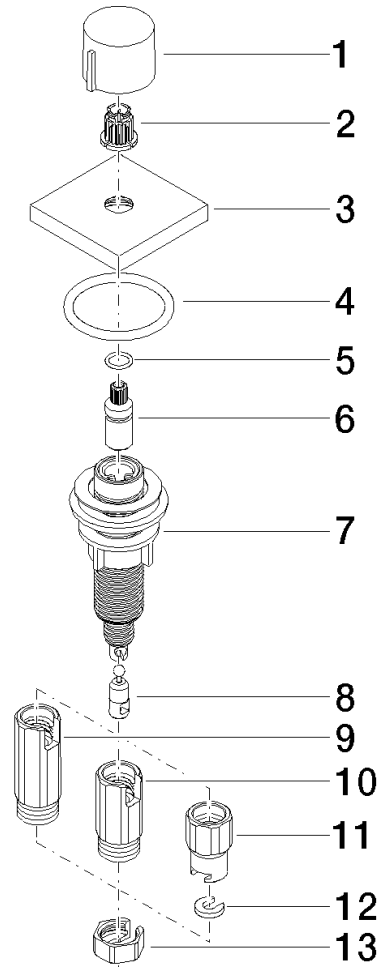

**Accionamiento excéntrico manual con maneta de control giratoria -
Champagne cepillado (Oro 22k)**

LOT

10 711 970

- Accionamiento para un fregadero
- Se incluye adaptador para el tiro Bowden

Encaja con LOT

	Champagne cepillado (Oro 22k)	10 711 970-46
	Cromo	10 711 970-00
	Platino cepillado	10 711 970-06
	Platino	10 711 970-08
	Latón (Oro 23k)	10 711 970-09
	Dark Chrome	10 711 970-19
	Latón cepillado (Oro 23k)	10 711 970-28
	Negro mate	10 711 970-33
	Champagne (Oro 22k)	10 711 970-47
	Cromo cepillado	10 711 970-93
	Dark Platinum cepillado	10 711 970-99

Accionamiento excéntrico manual con maneta de control giratoria -
Champagne cepillado (Oro 22k)

LOT

10 711 970
mm [inches]

**Accionamiento excéntrico manual con maneta de control giratoria -
Champagne cepillado (Oro 22k)**

LOT

10 711 970

Piezas para otros
acabados pueden
encontrarse aquí:
Cromo

Lista de piezas de recambios

N°	Número de artículo	Denominación	Cantidad de montaje	Plazo de entrega
1	09 20 97 030-46	manilla	1	60
2	90 12 12 002 00 90	manguito de engaste	1	2
3	09 27 87 007-46	roseta	1	30
4	90 14 10 043 00 90	sello	1	2
5	09 14 10 042 90	sello	1	2
6	09 29 06 087-46	husillo	1	-
Ya no se puede pedir el repuesto, solicite el artículo de repuesto.				
7	04 30 01 029 00 90	adaptador	1	2
8	09 24 03 175 90	adaptador	1	2
9	09 11 10 073-07	racor	1	30
10	09 11 10 074-07	racor	1	30
11	09 11 10 079-07	racor	1	30
12	09 30 11 087 90	disco	1	2
13	09 23 30 024-07	tuerca	1	30